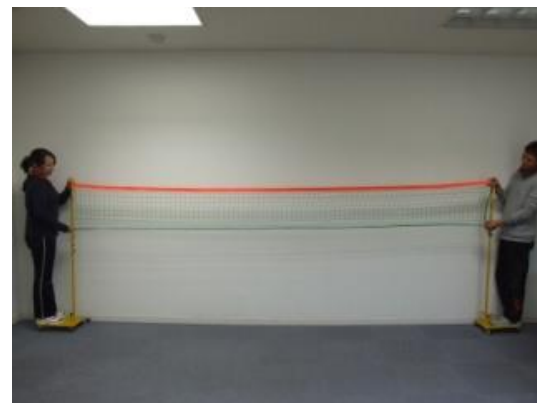

## カラーマット

- ✓健康体操やストレッチなど、寝転がる場合のクッションとして最適です。軽量で持ち運びもラクラク。
- ✓1枚の大きさ: 90cm × 180cm × 4cm (厚さ)
- ✓各色2枚(合計8枚)貸出可能です。

●管理部署: 事務局

## 風船バレー用ネット

- ✓室内にネットを張って、風船でバレーボールができます。床から膝ぐらいの低い位置に張ることもできるので、畳に座ってすることもできます。
- ✓1セット貸出可能です。

●管理部署: デイサービスセンター

レクリエーションの..