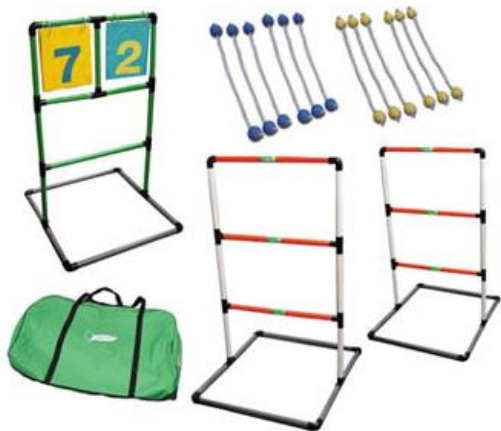

ディスクゲッター

- ✓ 柔らかいボールやフライングディスクを使って誰でも手軽に的抜きゲームを楽しめます。
- ✓ 1セット貸出可能です。

● 管理部署：事務局

ラダーゲッター

- ✓ ヒモでつながっている2個のボールをラダー(ハシゴ)に向かって投げ、ボールがラダーに引っ掛かるとポイントになり、ラダーに引っ掛かったボールの数で得点を競います
- ✓ 1セット貸出可能です。

● 管理部署：事務局